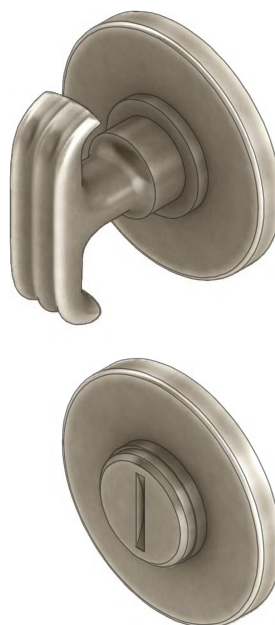

ATELIER BONOMI

Set Segretino/Nottolino su Rosette Serie Fluted Fluted Series Thumb Turn/Emergency Release Set on Roses

Dimensioni
Dimensions

H	W	P
44,5	13	37

Dimensioni in millimetri
Dimensions given in millimeters

Fornito con ferro quadro segretino 5x95mm con adattatori 6/7/8mm e viti legno.
Disponibile in tutte le finiture standard.
Dimensioni e finiture su misura disponibili su richiesta.
Regularly furnished with 5x95mm thumb turn spindle with 6/7/8mm spindle adaptor and wood screws.
Additional sizes available by special order.
Available in standard and custom finishes.