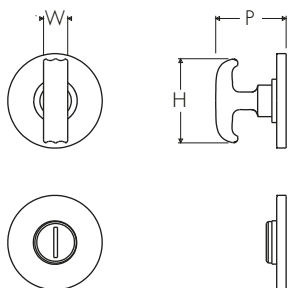

ATELIER BONOMI

Set Segretino/Nottolino su Rosette Serie Fluted Fluted Series Thumb Turn/Emergency Release Set on Roses

Dimensioni
Dimensions

H	W	P
44,5	13	37

Dimensioni in millimetri
Dimensions given in millimeters

Fornito con ferro quadro segretino 5x95mm con adattatori 6/7/8mm e viti legno.
Disponibile in tutte le finiture standard.
Dimensioni e finiture su misura disponibili su richiesta.
Regularly furnished with 5x95mm thumb turn spindle with 6/7/8mm spindle adaptor and wood screws.
Additional sizes available by special order.
Available in standard and custom finishes.